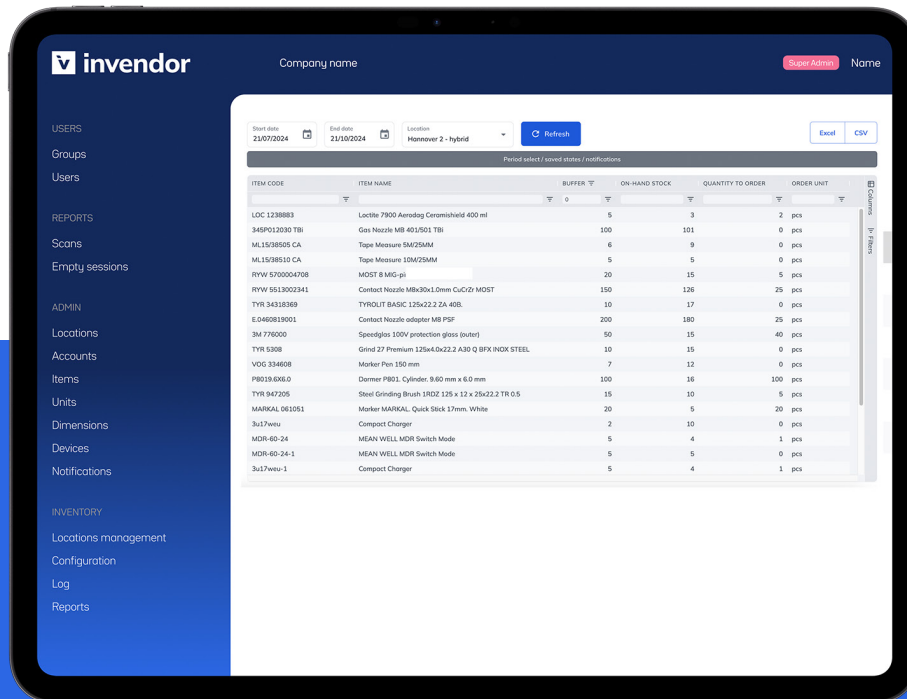

Invendori terviklahendus

Aitab saavutada soodsaima lahenduse kogukulu läbi kaasaege riistvara, nutika tarkvara ja lihtsate liidestuste.

Juhtimine Invendori veebiportaali kaudu

- Andmete importimine, kasutajate ja asukohtade lisamine.
- Raportite vaatamine ja koostamine vastavalt oma vajadustele, teadete saatmine oluliste sündmuste kohta.
- Portaalile juurdepääsu jagamine oma partneritele ja klientidele vastavalt kasutaja profiilidele.