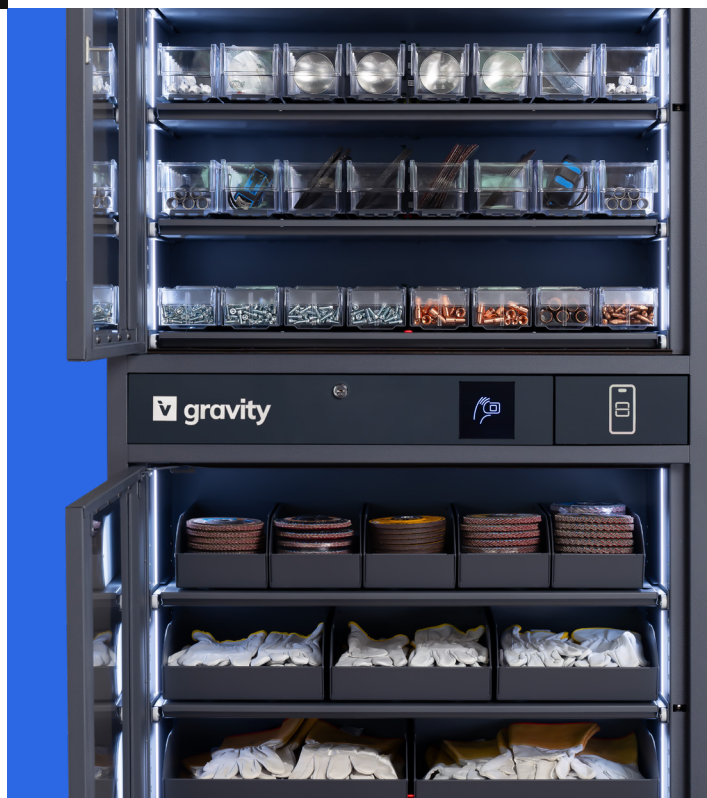

Riuli tüüp	Ühe kaalukarbi sisemõõdud [LxSxK] (mm)	Max kandevõime kaalukarbi kohta [kg]
16-karbiga riul (2X82P)	82 x 146 x 59	10
8-karbiga riul (75P)	75 x 357 x 70	20
5-karbiga riul (140M)	140 x 355 x 70	20
4-karbiga riul (167P)	167 x 357 x 70	30
3-karbiga riul (258M)	258 x 355 x 70	30
2-karbiga riul (390M)	390 x 355 x 70	40
1-karbiga riul (800M)	800 x 355 x 70	60